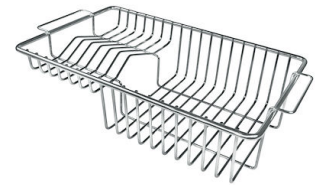

DETTAGLI

Bordo Installazione	Sottotop
Colorazione	Copper

Finitura	PVD
Materiale	Acciaio inox AISI 304
Texture	Spazzolato
Base	60 cm
Dimensioni	540 x 440 mm
Dotazioni standard	Ganci di fissaggio, guarnizione, piletta, troppo-pieno e sifone, Imballo in scatola
Fori Mixer	Nessun foro di serie
Foro incasso	Vedi scheda tecnica
Gocciolatoio	No
Larghezza	54 cm
Misura vasca	500 x 400 mm
Numero vasche	1 vasca
Piletta	Piletta 3,5"

DATI TECNICI

Cut out size
Dimensioni per foratura top

GALLERIA FOTOGRAFICA

ACCESSORI OPZIONALI

Cestello bianco
8612 100

Cestello inox
8612 000

Cestello portapiatti inox
8100 303
* solo in abbinamento con l'accessorio
8644 101

Griglia portapiatti inox
8100 154

Tagliere in cristallo
8631 300

Tagliere in HPDE
8657 001

Tagliere Twin in HDPE
8644 101

Vaschetta bianca
8153 100

Cestello portapiatti inox
8100 201

Kit grattugia con supporto per anello e vassoio di raccolta alimenti